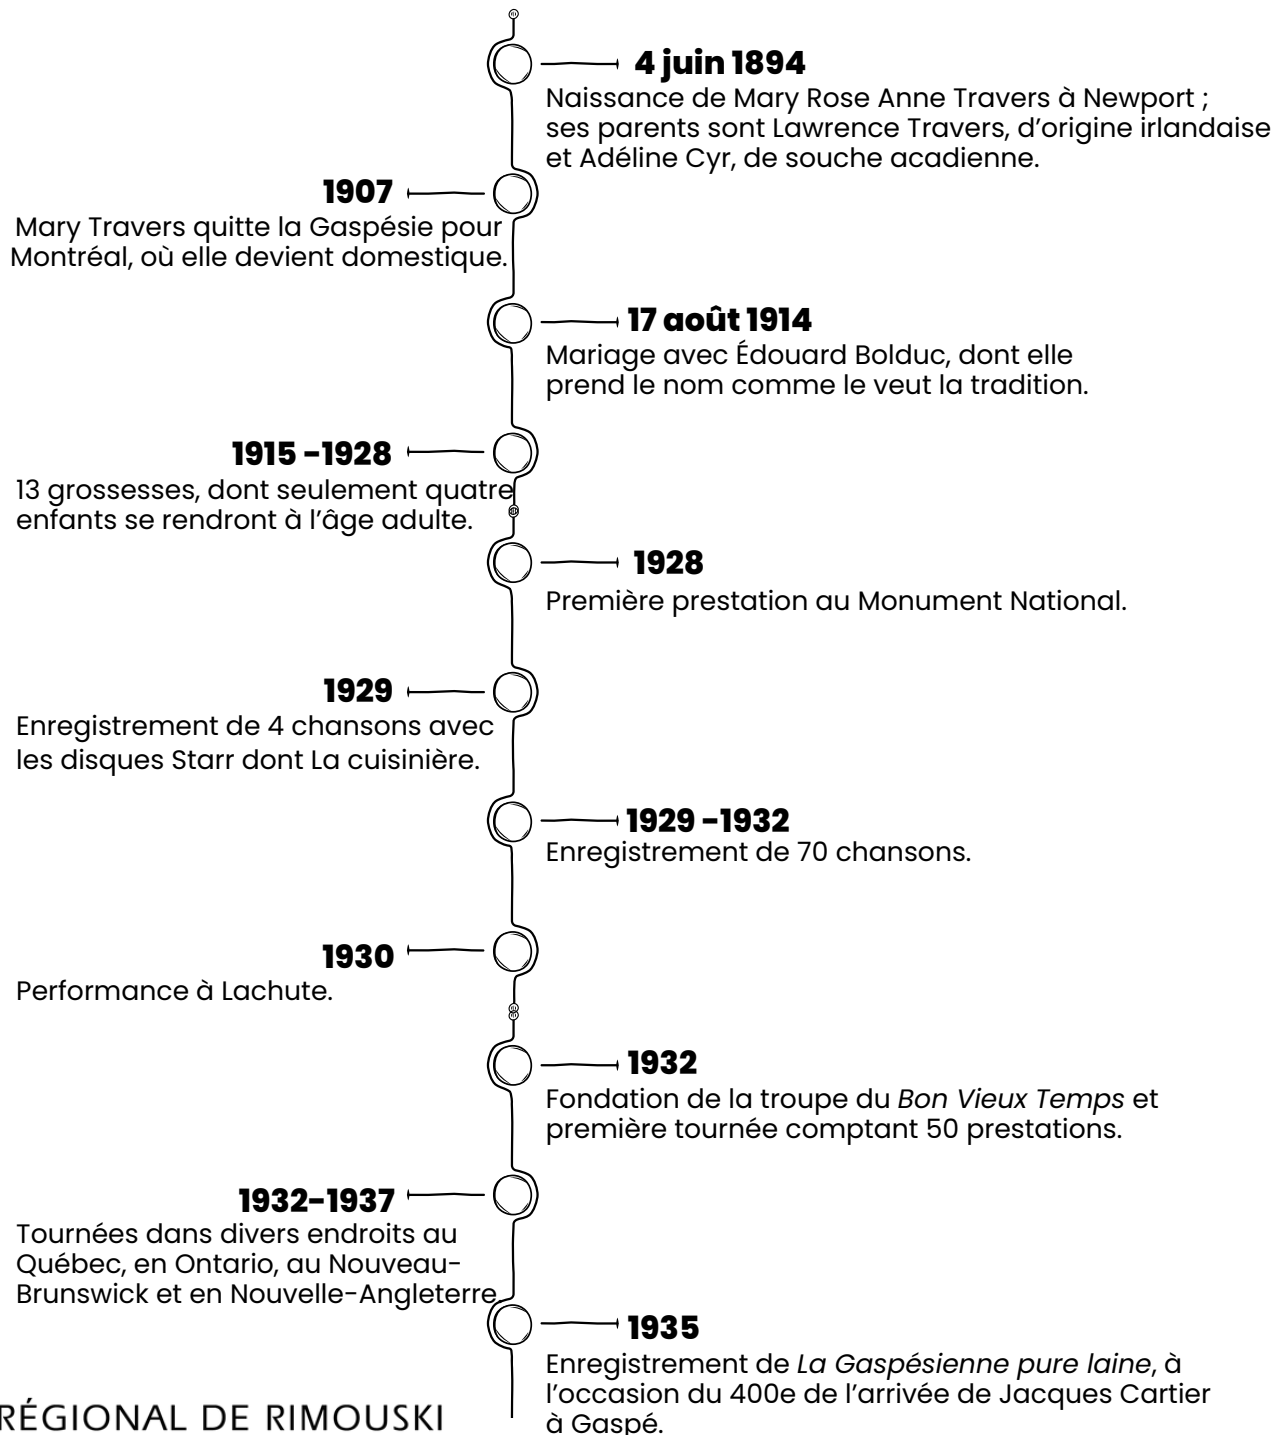

MADAME BOLDUC en tournée

MADAME BOLDUC roadshow

du 17 novembre 2022
au 26 mars 2023

Une production du
A production of the

Rien n'indiquait au départ que Mary Travers serait un jour acclamée par le public, marquerait l'histoire de la chanson au Québec et serait même désignée personnage historique. Retour sur quelques dates mémorables qui ont jalonné son existence.

MADAME BOLDUC

en tournée

MADAME BOLDUC
roadshow

du 17 novembre 2022
au 26 mars 2023

Une production du
A production of the

Source : Musée de la Gaspésie

Apprenez-en plus sur La Bolduc avec l'**exposition en ligne Mme Édouard Bolduc, la voix du peuple** sur le site Web de notre partenaire, le Musée de la Gaspésie : bit.ly/3O4es7E

L'exposition *Madame Bolduc en tournée* est présentée à la salle Élisabeth Turgeon du **Musée régional de Rimouski du 17 novembre au 26 mars 2023.**