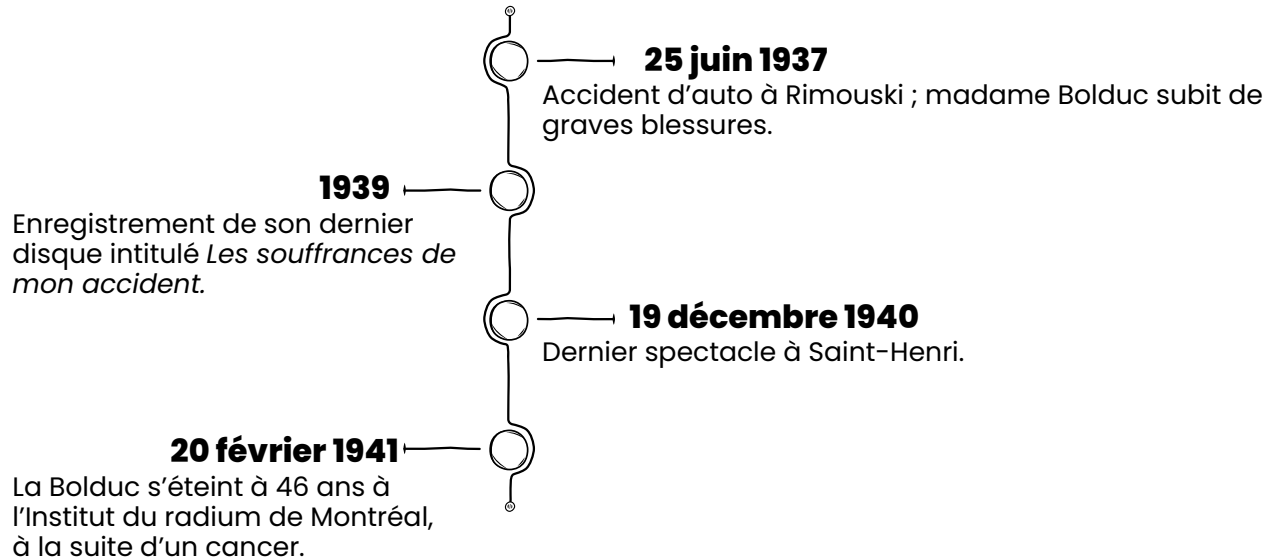

MADAME BOLDUC en tournée

MADAME BOLDUC roadshow

du 17 novembre 2022
au 26 mars 2023

Une production du
A production of the

Rien n'indiquait au départ que Mary Travers serait un jour acclamée par le public, marquerait l'histoire de la chanson au Québec et serait même désignée personnage historique. Retour sur quelques dates mémorables qui ont jalonné son existence.

MADAME BOLDUC

en tournée

MADAME BOLDUC
roadshow

du 17 novembre 2022
au 26 mars 2023

Une production du
A production of the

Source : Musée de la Gaspésie

Apprenez-en plus sur La Bolduc avec l'**exposition en ligne Mme Édouard Bolduc, la voix du peuple** sur le site Web de notre partenaire, le Musée de la Gaspésie : bit.ly/3O4es7E

L'exposition *Madame Bolduc en tournée* est présentée à la salle Élisabeth Turgeon du **Musée régional de Rimouski du 17 novembre au 26 mars 2023.**